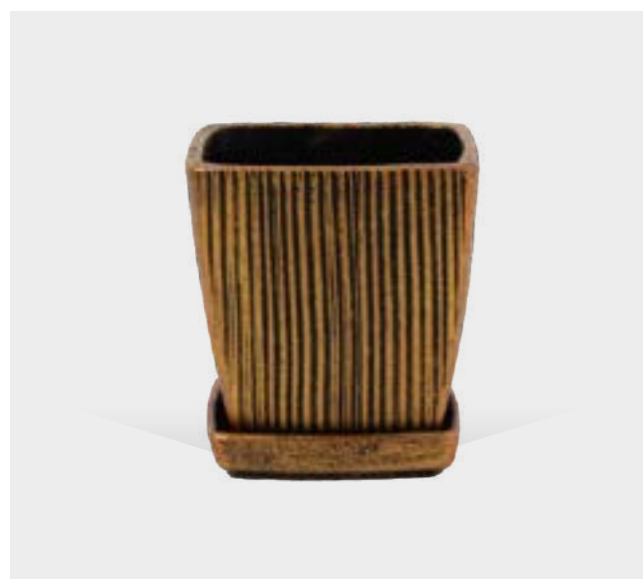

DONICZKA KWADRAT

KWADRAT 16 cm	∅ 16 cm	↓ 15,5 cm
KWADRAT 20 cm	∅ 20 cm	↓ 19,5 cm
KWADRAT 24 cm	∅ 24 cm	↓ 25 cm

DOSTĘPNE KOLORY: