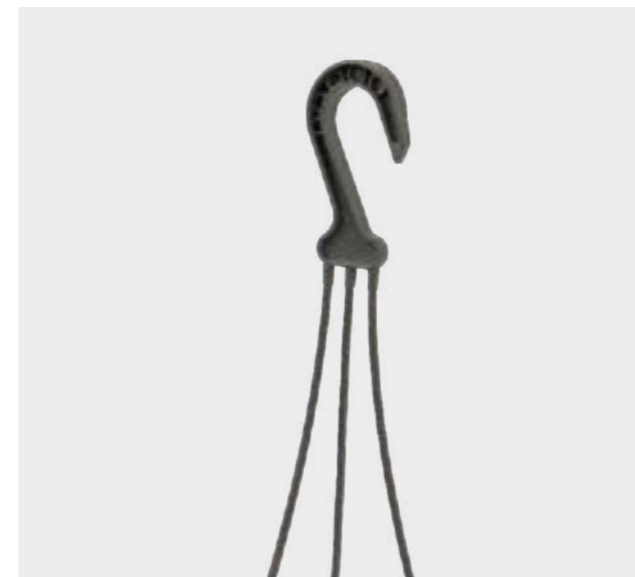

DOSTĘPNE KOLORY:

STOJAK NA CHOINKI

| | | | |
|----------|---------|-----------|-----------|
| MAŁY 5l | ↔ 31 cm | ↓ 13,5 cm | kg 2,7 kg |
| DUŻY 10l | ↔ 31 cm | ↓ 25 cm | kg 3,1 kg |

DOSTĘPNE KOLORY:

PODPÓRKA DO STORCZYKA

| | | |
|----------|--------|---------|
| PODPÓRKA | ↔ 8 cm | ↓ 59 cm |
|----------|--------|---------|

DOSTĘPNE KOLORY:

ZAWIESZKA DO MISY

| | | |
|-----------|----------|---------|
| ZAWIESZKA | ↔ 4,5 cm | ↓ 49 cm |
|-----------|----------|---------|