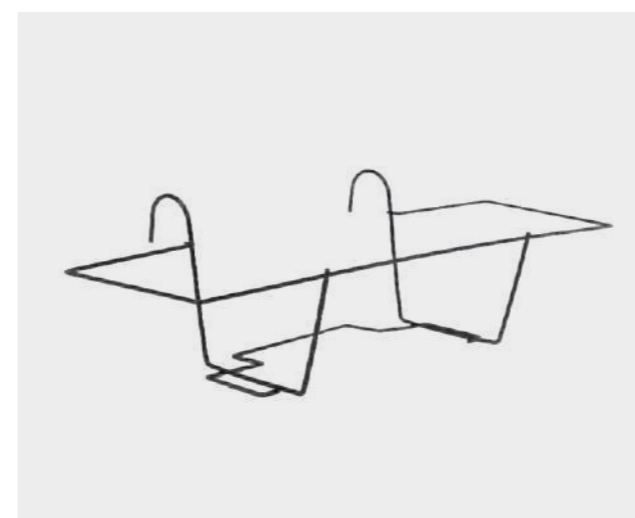

MODENA 60 cm ← 66 cm ↘ 15 cm ↓ 24 cm

DOSTĘPNE KOLORY:

UCHWYTY METALOWE DO SKRZYŃEK

UCHWYT 40 cm ← 38 cm ↘ 16 cm ↓ 15 cm

UCHWYT 60 cm ← 57 cm ↘ 16 cm ↓ 25 cm

UCHWYT REGULOWANY ← 15,5 cm ↘ 15 cm

UCHWYT METALOWY DO SKRZYŃKI GARDEN ← 23 cm ↓ 21 cm

UCHWYT UNIWERSALNY DO SKRZYŃKI 40-60 cm ← 32,5 cm ↘ 25 cm ↓ 16 cm

UCHWYTY MODENA ← 1,8 cm ↘ 23 cm ↓ 20 cm

OSŁONKA PERRY

| | | |
|-------------|---------|-----------|
| PERRY 11 cm | ∅ 11 cm | ↓ 13 cm |
| PERRY 13 cm | ∅ 13 cm | ↓ 15 cm |
| PERRY 16 cm | ∅ 16 cm | ↓ 20 cm |
| PERRY 19 cm | ∅ 19 cm | ↓ 22,5 cm |
| PERRY 21 cm | ∅ 21 cm | ↓ 25 cm |