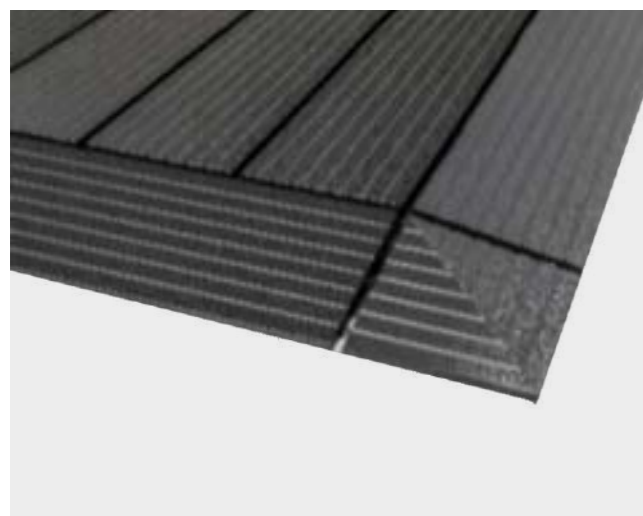

DOSTĘPNE KOLORY:

DESKA TARASOWA MORION

| | | |
|--------|---------|---------|
| MORION | ↔ 30 cm | ↓ 30 cm |
|--------|---------|---------|

DOSTĘPNE KOLORY:

LISTWA WYKOŃCZENIOWA

| | | | |
|-------------|----------|----------|--------|
| PODŁOŻNA | ↔ 30 cm | ↘ 30 cm | ↓ 2 cm |
| NAROŻNIKOWA | ↔ 7,5 cm | ↘ 7,5 cm | ↓ 2 cm |