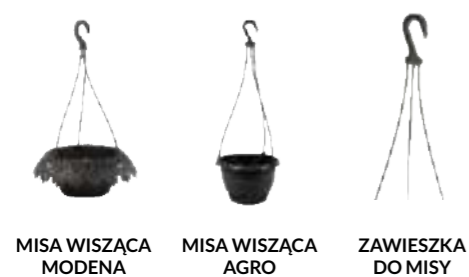

FALA Z PODSTAWKIEM DONICZKA KWADRAT

AKCESORIA CEMENTARNE

MISA IRYS MISA IRYS PŁASKA PODSTAWEK FOCUS MURCJA MISA KORONKA CORDOBA

FLAKON FLAKON ORCHIDEA WKŁAD DO WAZONU MISKA NOWA LUNA ŁAWKA CEMENTARNA PODSTAWKA POD ZNICZE PODSTAWKA POD 3 ZNICZE

DONICZKI, OSŁONKI, PODSTAWKI

WIADRO BARCELONA TULIPAN WISZĄCA BROADWAY FIOŁEK KROKUS SEKWOJA

PERRY LAWENDA MALAGA SEVILLA KORONA PRIMULKA KORONA KORONA MINI

BRATEK ORCHIDEA ORCHIDEA NOWA BRATEK FALA AGAWA ROMANTIKA TULIPAN

PORTO FALA Z PODSTAWKIEM ASTORIA DONICZKA PRODUKCYJNA DONICZKA PRODUKCYJNA STORCZYK OSŁONKA KÓŁKO JAJKO

MISA LAWENDA MISA FALA MISA TERAKOTTA KORNA DUO KAKTUSIARKA FALA PROWANSJA

PODSTAWEK MALAGA PODSTAWEK GIRONA PODSTAWEK NOWY PODSTAWEK TRANSPARENT PODSTAWEK KORONA

AKCESORIA OGRODOWE

MISY WISZĄCE

UCHWYTY

AKCESORIA ZIMOWE

DESKI TARASOWE

STOJAKI

STOJAK NA DONICZKI

SKRZYŃKA BALKONOWA TERRASA